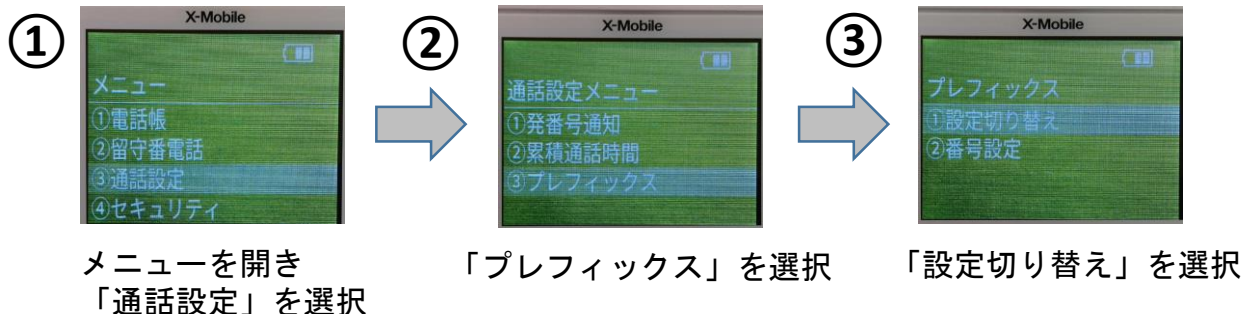

スゴい電話をご利用するお客様へ

プレフィックス番号について

←のボタンで操作をします。
左右上下のボタンで選択します。
真ん中のボタンはメニューや決定

プレフィックスとは「かけたい放題」で使用するものです。

設定変更を行ってしまうと発信ができなくなります。

設定は二通りあり、お届け時はお客様のお申込み頂いたプランに合わせて設定しております。

誤って設定を変更してしまった場合は下記をご参照の上、再度の設定をお願い致します。