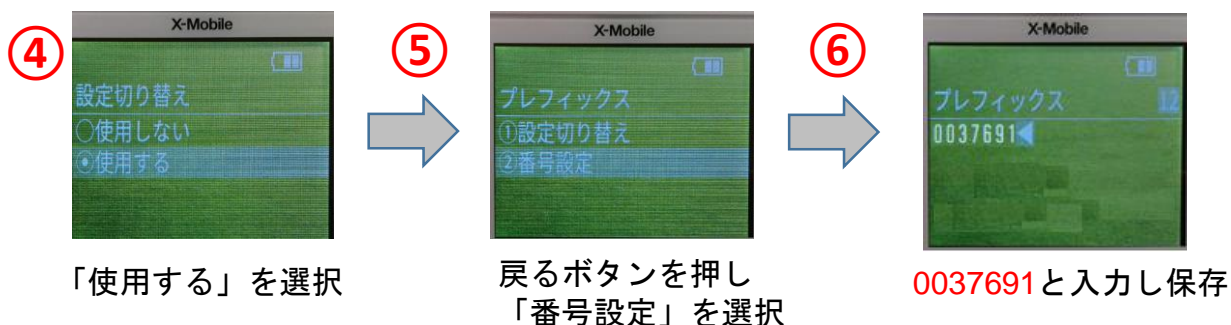

「かけたい放題」ありの方